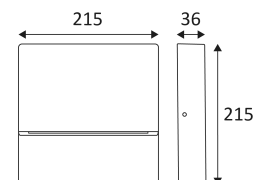

# COSTE 2

- Wandarmatuur voor oriëntatieverlichting.
  - Met in&uit kabel.
  - Niet dimbare omvormer geïntegreerd in het toestel.
- Dit product bevat 1 lichtbron(nen) energiezuinig F.

| CODE      | KLEUR     | MATERIAAL         | AC      | LED | T° (K) | LED Lumen | System Lumen |
|-----------|-----------|-------------------|---------|-----|--------|-----------|--------------|
| OU514WW05 | MAT ZWART | GEGOTEN ALUMINIUM | AC 230V | 8W  | 3000K  | 910 Lm    | 295 Lm       |
| OU514WW24 | ANTRACIET | GEGOTEN ALUMINIUM | AC 230V | 8W  | 3000K  | 910 Lm    | 295 Lm       |