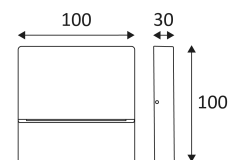

COSTE 1

- Wandarmatuur voor oriëntatieverlichting.
- Niet dimbare omvormer geïntegreerd in het toestel.
- Dit product bevat 1 lichtbron(nen) energiezuinig F.

| CODE | KLEUR | MATERIAAL | AC | LED | T° (K) | LED Lumen | System Lumen |
|-----------|-----------|-------------------|---------|-----|--------|-----------|--------------|
| OU513WW05 | MAT ZWART | GEGOTEN ALUMINIUM | AC 230V | 4W | 3000K | 320 Lm | 175 Lm |
| OU513WW24 | ANTRACIET | GEGOTEN ALUMINIUM | AC 230V | 4W | 3000K | 320 Lm | 175 Lm |