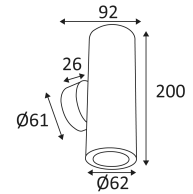

COS 196 GU10

- Wandleuchte für Außenbeleuchtung.
- Up- und Downlight.
- Linsen zur optimalen Ausleuchtung.
- Kein Trafo erforderlich.

CODE	MATERIAL	SOCKET	AC	Watt Max	LAMPE
AD20101316	EDELSTAHL 316	GU10	AC 230V	2x11W	LED

Nur für Wandmontage. Diese Lampe beleuchtet zwei verschiedene Zonen.

Außengebrauch.

Staubdicht. Schutz gegen Wasserstrahlen.

Widerstand : 0,50 Joule

Beleuchtung mit Hauptisolierung, mit einem Gerät welches alle seine Metallteile die zugänglich sind mit dem Schutzleiter verbindet.