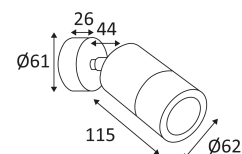

# COS 126 GU10

- Wand-of plafondarmatuur voor buitenverlichting.
- Lens voor optimale verlichting.

CODE	MATERIAAL	SOCKET	AC	Watt Max	LAMP
AD20301316	INOX 316	GU10	AC 230V	11W	LED

Wand- of plafondmontage.

Buitengebruik.

Stofdicht. Bescherming tegen waterstralen.

Weerstand : 0,50 Joule.

Product met hoofdisolatie, met een apparaat dat alle metalen delen die toegankelijk zijn met de beschermingsleiding verbindt.

Verticale oriëntatie van het toestel mogelijk tot een maximum van 30°.

Horizontale oriëntatie van het toestel mogelijk tot een maximum van 355°.

CE gekeurd.

Getest bij 650°.

Inox 316. Regelmatig reinigen met een aangepast product om corrosie te voorkomen. Geen bijtend vloeistof of schurende materialen gebruiken.