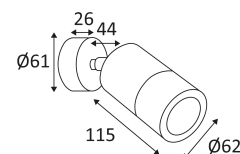

COS 126 GU10

- Applique murale ou plafonnier pour éclairage extérieur.
- Lentille pour éclairage optimisé.

CODE	MATIÈRE	SOCKET	AC	Watt Max	LAMPE
AD20301316	INOX 316	GU10	AC 230V	11W	LED

Montage sur un mur ou un plafond.

Usage extérieur.

Étanchéité aux poussières. Protection contre les jets d'eau.

Résistance : 0,50 Joule.

Produit à isolation principale qui comporte des dispositifs reliant l'ensemble de ses parties métalliques accessibles au conducteur de protection.

Orientation verticale possible du luminaire pour un maximum de 30°.

Orientation horizontale possible du luminaire pour un maximum de 355°.

Homologation CE.

Testé à 650°.

Inox 316. Nettoyer régulièrement avec un produit adapté pour éviter toute corrosion. Pas d'agent mordant ni de matériau abrasif.