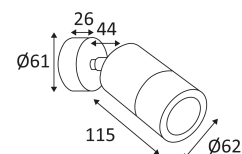

COS 126 GU10

- Wand- oder Deckenleuchte für Außenbeleuchtung.
- Linse zur optimalen Ausleuchtung.

CODE	MATERIAL	SOCKET	AC	Watt Max	LAMPE
AD20301316	EDELSTAHL 316	GU10	AC 230V	11W	LED

Nur für Wand- oder Deckenmontage.

Außengebrauch.

Staubdicht. Schutz gegen Wasserstrahlen.

Widerstand : 0,50 Joule

Beleuchtung mit Hauptisolierung, mit einem Gerät welches alle seine Metallteile die zugänglich sind mit dem Schutzleiter verbindet.

Vertikale Orientierung der Leuchte möglich bis zu einem maximum von 30°.

Horizontale Orientierung der Leuchte möglich bis zu einem maximum von 355°.

CE Genehmigung.

Getestet bei 650°.

Regelmäßig mit einem geeigneten Produkt reinigen um Korrosion zu vermeiden. Kein Beizmittel oder Schleifmittel verwenden.