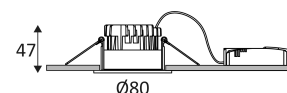

COPE RD

- Ronde vaste inbouwspot.
- Anti-verblindings reflector.
- Bevestiging met veren.
- Met externe dimbare omvormer.
- Verenigbaar met fase aansnijding of fase afsnijdingsdimmer.

Dit product bevat 1 lichtbron(nen) energiezuinig F.