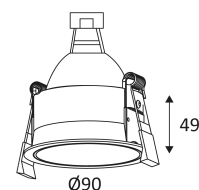

COMO RX GU10

- Richtbare ronde inbouwspot.
- Anti-verblindings reflector.
- Bevestiging met veren.