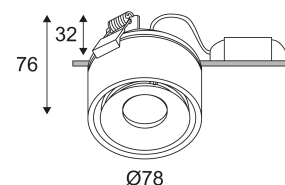

CLIC RDX MINI

- Richtbare, ronde, half ingebouwde downlight.
- Bevestiging met veren.
- Met externe dimbare omvormer.
- Verenigbaar met fase afsnijdingsdimmer.

Dit product bevat 1 lichtbron(nen) energiezuinig G.

Gatdiameter voor de armatuur in te voegen. (68mm)

Verticale oriëntatie van het toestel mogelijk tot een maximum van 90°.

Horizontale oriëntatie van het toestel mogelijk tot een maximum van 355°.

Lichtbundel 38°.