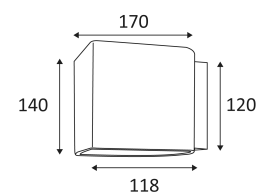

CLEO

- Decoratief wandarmatuur.
- Lichtkap in opaal glas.
- Niet dimbare omvormer geïntegreerd in het toestel.

Dit product bevat 1 lichtbron(nen) energiezuinig E.

CODE	MATERIAAL	AC	LED	T° (K)	LED Lumen	System Lumen
WA12637	GLAS	AC 230V	7,5W	3000K	900 Lm	670 Lm

Wandmontage alleen.

Alleen voor binnengebruik.

Bescherming tegen het binnendringen van lichaam >12mm. Zonder bescherming tegen water.

Bescherming tegen een impact-energie van 0,20 Joule.

Product met hoofdisolatie, met een apparaat dat alle metalen delen die toegankelijk zijn met de beschermingsleiding verbindt.

CE gekeurd.

Kleurweergave-index >90.

LED-specificaties.

Fotobiologisch risico RG1

Getest bij 650°.

Voeding inbegrepen.

3 jaar garantie.

Fotometrische curve beschikbaar op de website: www.indigo-lighting.com

LED vervangbaar door elektriciens.

Driver vervangbaar door elektriciens.