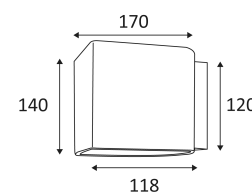

# CLEO

- Applique murale décorative.
- Diffuseur en verre opalin.
- Convertisseur non dimmable intégré dans l'appareil.

Ce produit contient 1 source(s) lumineuse(s) d'efficacité énergétique E.

CODE	MATIÈRE	AC	LED	T° (K)	LED Lumen	System Lumen
WA12637	VERRE	AC 230V	7,5W	3000K	900 Lm	670 Lm