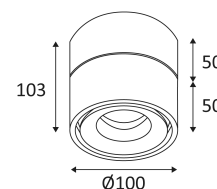

CLAC

- Rond, richtbaar wand- of plafondarmatuur.
- Dimbare omvormer geïntegreerd in het toestel.
- Verenigbaar met fase afsnijdingsdimmer.

Dit product bevat 1 lichtbron(nen) energiezuinig G.

CODE	KLEUR	MATERIAAL	AC	LED	T° (K)	LED Lumen	System Lumen
DO225SW05	MAT ZWART	ALUMINIUM	AC 230V	13W	2700K	1120 Lm	798 Lm
DO225SW30	MAT WIT	ALUMINIUM	AC 230V	13W	2700K	1120 Lm	798 Lm
DO225WW05	MAT ZWART	ALUMINIUM	AC 230V	13W	3000K	1180 Lm	900 Lm
DO225WW30	MAT WIT	ALUMINIUM	AC 230V	13W	3000K	1180 Lm	900 Lm
DO225WW64	MAT KOPER	ALUMINIUM	AC 230V	13W	3000K	1180 Lm	900 Lm

Wand- of plafondmontage.

Alleen voor binnengebruik.

Bescherming tegen het binnendringen van lichaam >12mm. Zonder bescherming tegen water.

Weerstand : 0,23 Joule.

Product waarvan die toegankelijke delen geschieden zijn van de actieve delen, door een dubbele of een versterkte isolatie.

Verticale oriëntatie van het toestel mogelijk tot een maximum van 90°.

Horizontale oriëntatie van het toestel mogelijk tot een maximum van 355°.

Lichtbundel 38°.

CE gekeurd.

CRI>90

LED-specificaties.

UGR lager dan 19.

RG1.

Getest bij 650°.

Voeding inbegrepen.

Het product is dimbaar.

3 jaar garantie.