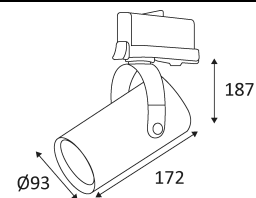

# CICLO 4

- Gegoten aluminium.
- Adapter voor Track III-rail.
- Lichtbundel 24°.
- Niet dimbare omvormer geïntegreerd in het toestel.

CODE	KLEUR	MATERIAAL	AC	LED	T° (K)	LED Lumen	System Lumen
TR10631	WIT	ALUMINIUM	AC 230V	20W	4000K	1670 Lm	1367 Lm

Plafondbevestiging alleen.

Alleen voor binnengebruik.

Bescherming tegen het binnendringen van lichaam >12mm. Zonder bescherming tegen water.

Product met hoofdisolatie, met een apparaat dat alle metalen delen die toegankelijk zijn met de beschermingsleiding verbindt.

350°

Horizontale oriëntatie van het toestel mogelijk tot een maximum van 350°.

90°

Verticale oriëntatie van het toestel mogelijk tot een maximum van 90°.

24°

Lichtbundel 24°.

Kleurweergave-index >80.

CE gekeurd.