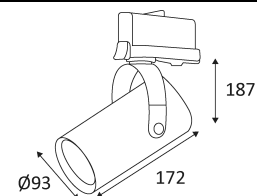

CICLO 4

- Projecteur pour éclairage d'accentuation.
- Fonte d'aluminium.
- Adaptateur pour Track III.
- Convertisseur non dimmable intégré dans l'appareil.

CODE	COULEUR	MATIÈRE	AC	LED	T° (K)	LED Lumen	System Lumen
TR10631	BLANC	ALUMINIUM	AC 230V	20W	4000K	1670 Lm	1367 Lm

Montage au plafond uniquement.

Usage intérieur uniquement.

Protection contre la pénétration de corps supérieurs à 12mm. Sans protection contre l'eau.

Produit à isolation principale qui comporte des dispositifs reliant l'ensemble de ses parties métalliques accessibles au conducteur de protection.

Orientation horizontale possible avec un maximum de 350°.

Orientation verticale possible du luminaire pour un maximum de 90°.

Faisceau 24°.

Indice de rendu des couleurs >80.

Homologation CE.

Alimentation incluse.