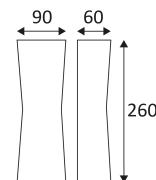

CHERA

- Wandarmatuur voor buitenverlichting.
- "Up&down"-verlichting.
- Niet dimbare omvormer geïntegreerd in het toestel.

Dit product bevat 2 lichtbron(nen) energiezuinig F.

CODE	KLEUR	MATERIAAL	AC	LED	T° (K)	LED Lumen	System Lumen
OU363WW24	ANTRACIET	GEGOTEN ALUMINIUM	AC 230V	2x6W	3000K	2x680 Lm	2x446 Lm

Wandmontage alleen. Deze lamp verlicht 2 verschillende zones.

Buitengebruik.

Bescherming tegen het stof en tegen de projecties van water.

Weerstand : 1 Joule.

Product met hoofdisolatie, met een apparaat dat alle metalen delen die toegankelijk zijn met de beschermingsleiding verbindt.

Lichtbundel 90°.

CE gekeurd.

CRI>80

LED-specificaties.

RG1.

Getest bij 650°.

Voeding inbegrepen.

3 jaar garantie.