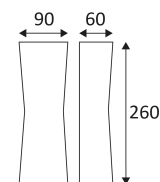

CHERA

- Wandleuchte für Außenbeleuchtung.
- Up- und Downlight.
- In der Leuchte integrierter nicht dimmbarer Konverter.

Dieses Produkt enthält 2 Lichtquelle(n) mit F energieeffizient.

CODE	FARBE	MATERIAL	AC	LED	T° (K)	LED Lumen	System Lumen
OU363WW24	ANTHRAZIT	ALUMINIUMGUSS	AC 230V	2x6W	3000K	2x680 Lm	2x446 Lm

 Strahlwinkel 90°.

 CE Genehmigung.

 CRI > 80

 LED-Spezifikationen.

 RG1.

 Getest bij 650°.

 Stromversorgung einbegriffen.

 3 Jahre Garantie.