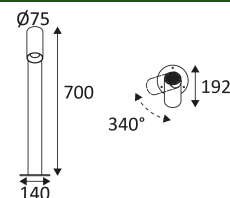

CHASE

- Rond armatuur voor buitenverlichting.
- Niet dimbare omvormer geïntegreerd in het toestel.

Dit product bevat 1 lichtbron(nen) energiezuinig F.

CODE	KLEUR	MATERIAAL	AC	LED	T° (K)	LED Lumen	System Lumen
OU480WW24	ANTRACIET	ALUMINIUM	AC 230V	7W	3000K	700 Lm	300 Lm

Alleen op de grond monteren.

Buitengebruik.

Bescherming tegen het stof en tegen de projecties van water.

Weerstand : 1 Joule.

Product met hoofdisolatie, met een apparaat dat alle metalen delen die toegankelijk zijn met de beschermingsleiding verbindt.

Horizontale oriëntatie van het toestel mogelijk tot een maximum van 340°.

Lichtbundel 20°.

CE gekeurd.

CRI>80

LED-specificaties.

RG1.

Getest bij 650°.

Voeding inbegrepen.

3 jaar garantie.

Fotometrische curve beschikbaar op de website: www.indigo-lighting.com

Driver vervangbaar door elektriciens.

LED vervangbaar door elektriciens.