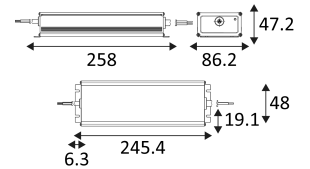

# CD181

- Constante spanning omvormer.
- Voedingsspanning : 220-240 Vac.

CODE	Watt Max	PRI	SEC	INPUTS	OUTPUTS	Case T° Max.	Amb. T° Max.	L (mm)	I (mm)	H (mm)
CD181	250W	AC 230V	DC 24V	1	1	85°C	50°C	258	86,2	47,2