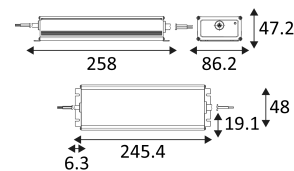

CD181

- Konstantspannungskonverter.
- Netzspannung : 220-240 VAC.

CODE	Watt Max	PRI	SEC	INPUTS	OUTPUTS	Case T° Max.	Amb. T° Max.	L (mm)	I (mm)	H (mm)
CD181	250W	AC 230V	DC 24V	1	1	85°C	50°C	258	86,2	47,2