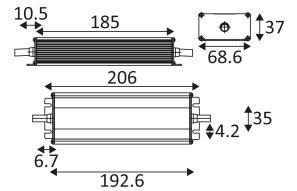

# CD180

- Constante spanning omvormer.
- Voedingsspanning : 220-240 Vac.

CODE	Watt Max	PRI	SEC	INPUTS	OUTPUTS	Case T° Max.	Amb. T° Max.	L (mm)	I (mm)	H (mm)
CD180	150W	AC 230V	DC 24V	1	1	85°C	45°C	206	68.6	37