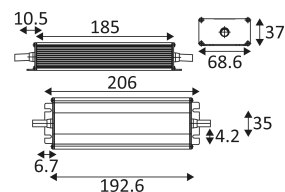

# CD180

- Constant voltage converter.
- Power voltage: 220-240 VAC.

CODE	Watt Max	PRI	SEC	INPUTS	OUTPUTS	Case T° Max.	Amb. T° Max.	L (mm)	I (mm)	H (mm)
CD180	150W	AC 230V	DC 24V	1	1	85°C	45°C	206	68.6	37