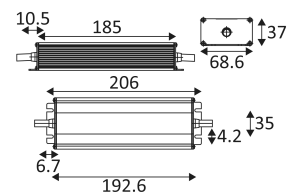

CD179

- Constante spanning omvormer.
- Voedingsspanning : 220-240 Vac.

CODE	Watt Max	PRI	SEC	INPUTS	OUTPUTS	Case T° Max.	Amb. T° Max.	L (mm)	I (mm)	H (mm)
CD179	100W	AC 230V	DC 24V	1	1	85°C	45°C	206	68.6	37