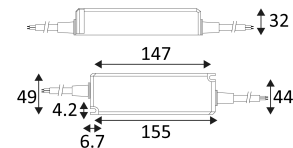

CD178

- Constante spanning omvormer.
- Voedingsspanning : 220-240 Vac.

CODE	Watt Max	PRI	SEC	INPUTS	OUTPUTS	Case T° Max.	Amb. T° Max.	L (mm)	I (mm)	H (mm)
CD178	75W	AC 230V	DC 24V	1	1	85°C	45°C	155	49	32