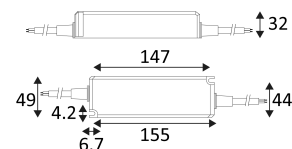

CD178

- Konstantspannungskonverter.
- Netzspannung : 220-240 VAC.

CODE	Watt Max	PRI	SEC	INPUTS	OUTPUTS	Case T° Max.	Amb. T° Max.	L (mm)	I (mm)	H (mm)
CD178	75W	AC 230V	DC 24V	1	1	85°C	45°C	155	49	32

Innen- und Außengebrauch.