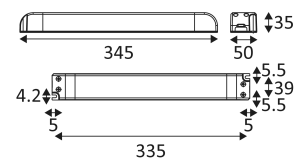

CD177

- Constante spanning omvormer.
- Voedingsspanning : 220-240 Vac.

CODE	Watt Max	PRI	SEC	INPUTS	OUTPUTS	Case T° Max.	Amb. T° Max.	L (mm)	I (mm)	H (mm)
CD177	180W	AC 230V	DC 24V	1	2	85°C	50°C	345	50	35

Alleen voor binnengebruik.

Bescherming tegen het binnendringen van lichaam >12mm. Zonder bescherming tegen water.

Product waarvan die toegankelijke delen gescheiden zijn van de actieve delen, door een dubbele of een versterkte isolatie.