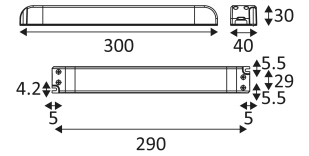

# CD176

- Constante spanning omvormer.
- Voedingsspanning : 220-240 Vac.

CODE	Watt Max	PRI	SEC	INPUTS	OUTPUTS	Case T° Max.	Amb. T° Max.	L (mm)	I (mm)	H (mm)
CD176	120W	AC 230V	DC 24V	1	2	85°C	45°C	300	40	30

Alleen voor binnengebruik.

Bescherming tegen het binnendringen van lichaam >12mm. Zonder bescherming tegen water.

Product waarvan die toegankelijke delen gescheiden zijn van de actieve delen, door een dubbele of een versterkte isolatie.