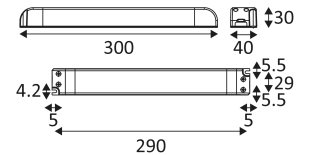

# CD176

- Konstantspannungskonverter.
- Netzspannung : 220-240 VAC.

CODE	Watt Max	PRI	SEC	INPUTS	OUTPUTS	Case T° Max.	Amb. T° Max.	L (mm)	I (mm)	H (mm)
CD176	120W	AC 230V	DC 24V	1	2	85°C	45°C	300	40	30

Nur für den Innengebrauch.

Schutz gegen Eindringen von Körpern von mehr als 12mm. Ohne Schutz gegen Wasser.

Produkt von welchen die zugänglichen Teile getrennt sind von den aktiven Teilen, durch eine doppelte oder eine verstärkte Isolierung.