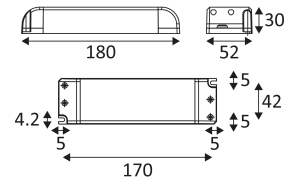

# CD175

- Constante spanning omvormer.
- Voedingsspanning : 220-240 Vac.

CODE	Watt Max	PRI	SEC	INPUTS	OUTPUTS	Case T° Max.	Amb. T° Max.	L (mm)	I (mm)	H (mm)
CD175	75W	AC 230V	DC 24V	1	2	85°C	45°C	180	52	30

Alleen voor binnengebruik.

Bescherming tegen het binnendringen van lichaam >12mm. Zonder bescherming tegen water.

Product waarvan die toegankelijke delen gescheiden zijn van de actieve delen, door een dubbele of een versterkte isolatie.