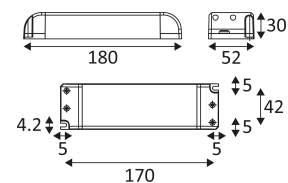

CD174

- Constante spanning omvormer.
- Voedingsspanning : 220-240 Vac.

CODE	Watt Max	PRI	SEC	INPUTS	OUTPUTS	Case T° Max.	Amb. T° Max.	L (mm)	I (mm)	H (mm)
CD174	60W	AC 230V	DC 24V	1	2	85°C	45°C	180	52	30

Alleen voor binnengebruik.

Bescherming tegen het binnendringen van lichaam >12mm. Zonder bescherming tegen water.

Product waarvan die toegankelijke delen gescheiden zijn van de actieve delen, door een dubbele of een versterkte isolatie.