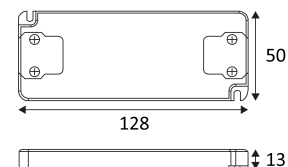

# CD171

- Constante spanning omvormer.
- Voedingsspanning : 220-240 Vac.

CODE	Watt Max	PRI	SEC	INPUTS	OUTPUTS	Case T° Max.	Amb. T° Max.	L (mm)	I (mm)	H (mm)
CD171	0-20W	AC 230V	DC 12V	1	1	90°C	40°C	128	50	13

Alleen voor binnengebruik.

Bescherming tegen het binnendringen van lichaam >12mm. Zonder bescherming tegen water.

Product waarvan die toegankelijke delen gescheiden zijn van de actieve delen, door een dubbele of een versterkte isolatie.