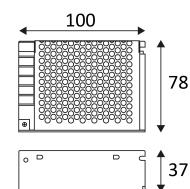

CD158

- Constante spanning omvormer.
- Voedingsspanning : 170-250 Vac.

CODE	Watt Max	PRI	SEC	INPUTS	OUTPUTS	Case T° Max.	Amb. T° Max.	L (mm)	I (mm)	H (mm)
CD158	60W	AC 230V	DC 24V	1	1	65°C	60°C	100	78	37

Alleen voor binnengebruik.

Bescherming tegen het binnendringen van lichaam >12mm. Zonder bescherming tegen water.

Product met hoofdisolatie, met een apparaat dat alle metalen delen die toegankelijk zijn met de beschermingsleiding verbindt.