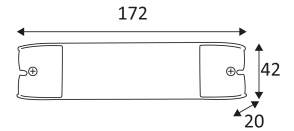

Dit product bevat 42 lichtbron(nen)

CODE	Watt Max	PRI	SEC	INPUTS	OUTPUTS	Case T° Max.	Amb. T° Max.	L (mm)
CD156	240W	DC 24V	DC 24V	1	1	65°C	40°C	172

Alleen voor binnengebruik.

Bescherming tegen het binnendringen van lichaam >12mm. Zonder bescherming tegen water.