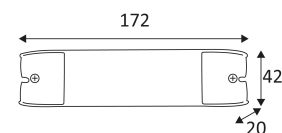

Ce produit contient 42 source(s) lumineuse(s)

CODE	Watt Max	PRI	SEC	INPUTS	OUTPUTS	Case T° Max.	Amb. T° Max.	L (mm)
CD156	240W	DC 24V	DC 24V	1	1	65°C	40°C	172

Usage intérieur uniquement.

Protection contre la pénétration de corps supérieurs à 12mm. Sans protection contre l'eau.