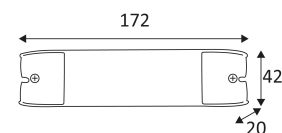

Dieses Produkt enthält 42 Lichtquelle(n)

CODE	Watt Max	PRI	SEC	INPUTS	OUTPUTS	Case T° Max.	Amb. T° Max.	L (mm)
CD156	240W	DC 24V	DC 24V	1	1	65°C	40°C	172

 Nur für den Innengebrauch.

 Schutz gegen Eindringen von Körpern von mehr als 12mm. Ohne Schutz gegen Wasser.