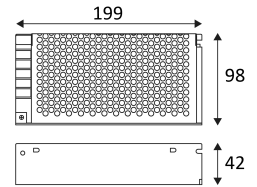

CD151

- Constante spanning omvormer.
- Voedingsspanning : 170-250 Vac.

CODE	Watt Max	PRI	SEC	INPUTS	OUTPUTS	Case T° Max.	Amb. T° Max.	L (mm)	I (mm)	H (mm)
CD151	200W	AC 230V	DC 24V	1	2	80°C	60°C	199	98	42

Alleen voor binnengebruik.

Bescherming tegen het binnendringen van lichaam >12mm. Zonder bescherming tegen water.

Product met hoofdisolatie, met een apparaat dat alle metalen delen die toegankelijk zijn met de beschermingsleiding verbindt.