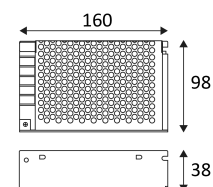

# CD150

- Constante spanning omvormer.
- Voedingsspanning : 170-250 Vac.

CODE	Watt Max	PRI	SEC	INPUTS	OUTPUTS	Case T° Max.	Amb. T° Max.	L (mm)	I (mm)	H (mm)
CD150	120W	AC 230V	DC 24V	1	2	80°C	60°C	160	98	38

Alleen voor binnengebruik.

Bescherming tegen het binnendringen van lichaam >12mm. Zonder bescherming tegen water.

Product met hoofdisolatie, met een apparaat dat alle metalen delen die toegankelijk zijn met de beschermingsleiding verbindt.