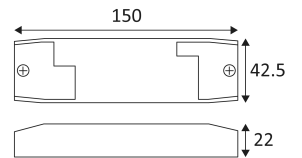

# CD148

- Constant stroom omvormer DALI dimbaar.
- Voedingsspanning : 220-240 Vac.
- Minimum stroomsterkte in W : 3W.

CODE	DC	Watt Max	PRI	SEC	INPUTS	OUTPUTS	Case T° Max.	Amb. T° Max.	L (mm)	I (mm)	H (mm)
CD148	10-54V	3-18W	AC 230V	DC 700mA	1	1	80°C	50°C	150	42,5	22

Alleen voor binnengebruik.

Bescherming tegen het binnendringen van lichaam >12mm. Zonder bescherming tegen water.

Product waarvan die toegankelijke delen geschieden zijn van de actieve delen, door een dubbele of een versterkte isolatie.