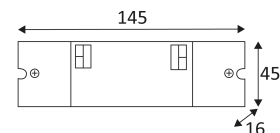

| CODE | Watt Max | PRI | SEC | INPUTS | Amb. T° Max. | L (mm) |
|-------|----------|--------|--------|--------|--------------|--------|
| CD142 | 2x120W | DC 24V | DC 24V | 1 | 50°C | 145 |

TOEBEHOREN OMSCHRIJVING

CD14305 RF AFSTANDBEDIENING

Alleen voor binnengebruik.

Bescherming tegen het binnendringen van lichaam >12mm. Zonder bescherming tegen water.

Product aangedreven door een laag voltage (SELV) die niet groter is dan 50V (AC RMS).