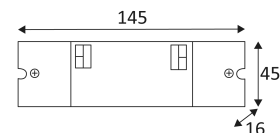

CODE	Watt Max	PRI	SEC	INPUTS	Amb. T° Max.	L (mm)
CD142	2x120W	DC 24V	DC 24V	1	50°C	145

ZUBEHÖR	BESCHREIBUNG
CD14305	RF FERNBEDIENUNG

Nur für den Innengebrauch.

Schutz gegen Eindringen von Körpern von mehr als 12mm. Ohne Schutz gegen Wasser.