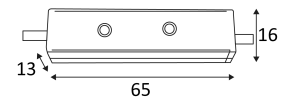

CD139

- Tunable white controller.
- Compatibel met ST132 LED-strip.
- Bewaring in het geheugen van de laatste intensiteit en verandering van kleurtemperatuur.
- 24V dc omvormer afzonderlijk te bestellen.

CODE	Watt Max	PRI	SEC	INPUTS	OUTPUTS	Amb. T° Max.	L (mm)
CD13952	50W	DC 24V	DC 24V	1	1	40°C	65

Alleen voor binnengebruik.

Bescherming tegen het binnendringen van lichaam >12mm. Zonder bescherming tegen water.