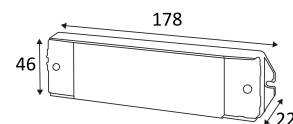

Dit product bevat 46 lichtbron(nen)

CODE	Watt Max	PRI	SEC	INPUTS	OUTPUTS	Case T° Max.	Amb. T° Max.	L (mm)
CD136	4x120W	DC 24V	DC 24V	2	4	75°C	50°C	178

TOEBEHOREN OMSCHRIJVING

CD14905 RF AFSTANDBEDIENING

 Alleen voor binnengebruik.