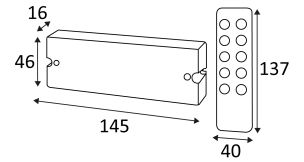

# CD135

- RGB controller 24Vdc geleverd met afstandsbediening.
- ON/OFF, pause, "modus", snelheid en sterkte werking.
- Bereik van afstandsbediening 25m.
- 24Vdc omvormer afzonderlijk te bestellen.

Dit product bevat 46 lichtbron(nen)

CODE	Watt Max	PRI	SEC	INPUTS	Amb. T° Max.	L (mm)
CD13505	3x120W	DC 24V	DC 24V	2	50°C	145

Alleen voor binnengebruik.

Bescherming tegen het binnendringen van lichaam >12mm. Zonder bescherming tegen water.