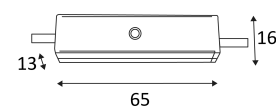

CD133

- Constante spanning controller met bewaring in het geheugen van de laatste intensiteit.
- 24Vdc omvormer afzonderlijk te bestellen.

CODE	Watt Max	PRI	SEC	INPUTS	OUTPUTS	Case T° Max.	Amb. T° Max.	L (mm)	I (mm)	H (mm)
CD13352	60W	DC 24V	DC 24V	1	1	60°C	40°C	65	16	13

Alleen voor binnengebruik.

Bescherming tegen het binnendringen van lichaam >12mm. Zonder bescherming tegen water.

Product aangedreven door een laag voltage (SELV) die niet groter is dan 50V (AC RMS).

CE gekeurd.