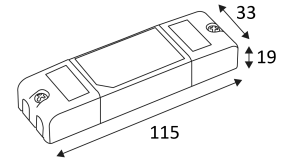

CD128

- Constant stroom omvormer.
- Voedingsspanning : 220-240 Vac.
- Minimum stroomsterkte in W : 1W.

CODE	Watt Max	PRI	SEC	INPUTS	OUTPUTS	Case T° Max.	Amb. T° Max.	L (mm)	I (mm)	H (mm)
CD128	1-15W	AC 230V	DC 350mA	1	1	75°C	45°C	115	33	19

Alleen voor binnengebruik.

Bescherming tegen het binnendringen van lichaam >12mm. Zonder bescherming tegen water.

Product waarvan die toegankelijke delen geschieden zijn van de actieve delen, door een dubbele of een versterkte isolatie.