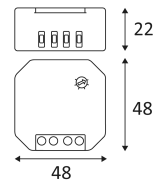

# CD127

- Lichtmanagementsysteem ontworpen voor montage in inbouwapparaatdozen.
- Converteert de mechanische actie van een traditionele drukknop naar DALI-sturing.
- Mogelijkheid tot opslaan van de verlichtingssterkte.
- Kan tot maximum 25 DALI-drivers voeden.  
Max. totale DALI-besturingskabel lengte 300m.

Dit product bevat 48 lichtbron(nen)

CODE	AC	Watt Max	PRI	INPUTS	OUTPUTS	Amb. T° Max.	L (mm)
CD127	AC 230V	2W	AC 230V	1	1	40°C	48

Alleen voor binnengebruik.

Bescherming tegen het binnendringen van lichaam >12mm. Zonder bescherming tegen water.