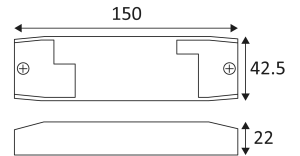

CD126

- Constant stroom omvormer DALI dimbaar.
- Voedingsspanning : 220-240VAC.
- Minimum stroomsterkte in W : 4W.

CODE	DC	Watt Max	PRI	SEC	INPUTS	OUTPUTS	Case T° Max.	Amb. T° Max.	L (mm)	I (mm)	H (mm)
CD126	10-54V	4-27W	AC 230V	DC 500mA	1	1	85°C	50°C	150	42,5	22

Alleen voor binnengebruik.

Bescherming tegen het binnendringen van lichaam >12mm. Zonder bescherming tegen water.

Product waarvan die toegankelijke delen geschieden zijn van de actieve delen, door een dubbele of een versterkte isolatie.