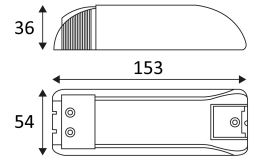

CD125

- Constant stroom omvormer dimbaar via aansnijdimmer/afsnijdimmer.
- Voedingsspanning : 220-240 Vac.
- Minimum stroomsterkte in W : 19W.

CODE	Watt Max	PRI	SEC	INPUTS	OUTPUTS	Case T° Max.	Amb. T° Max.	L (mm)	I (mm)	H (mm)
CD125	19-35W	AC 230V	DC 700mA	1	1	75°C	45°C	153	54	36

Alleen voor binnengebruik.

Bescherming tegen het binnendringen van lichaam >12mm. Zonder bescherming tegen water.

Product waarvan die toegankelijke delen geschieden zijn van de actieve delen, door een dubbele of een versterkte isolatie.