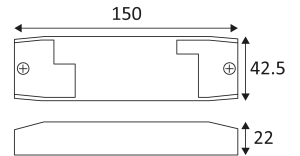

CD124

- Constant stroom omvormer DALI dimbaar.
- Voedingsspanning : 220-240 Vac.
- Minimum stroomsterkte in W : 3W.

CODE	DC	Watt Max	PRI	SEC	INPUTS	OUTPUTS	Case T° Max.	Amb. T° Max.	L (mm)	I (mm)	H (mm)
CD124	10-54V	3-18W	AC 230V	DC 300mA	1	1	80°C	50°C	150	42,5	22

Alleen voor binnengebruik.

Bescherming tegen het binnendringen van lichaam >12mm. Zonder bescherming tegen water.

Product waarvan die toegankelijke delen geschieden zijn van de actieve delen, door een dubbele of een versterkte isolatie.