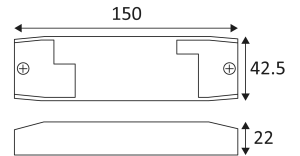

# CD123

- Constant stroom omvormer DALI dimbaar.
- Voedingsspanning : 220-240 Vac.
- Minimum stroomsterkte in W : 3W.

CODE	DC	Watt Max	PRI	SEC	INPUTS	OUTPUTS	Case T° Max.	Amb. T° Max.	L (mm)	I (mm)	H (mm)
CD123	10-54V	3-18W	AC 230V	DC 250mA	1	1	80°C	50°C	150	42,5	22

Alleen voor binnengebruik.

Bescherming tegen het binnendringen van lichaam >12mm. Zonder bescherming tegen water.

Product waarvan die toegankelijke delen geschieden zijn van de actieve delen, door een dubbele of een versterkte isolatie.