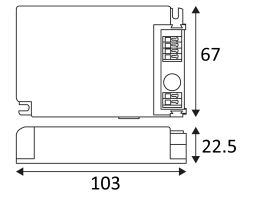

# CD122

- Constant stroom omvormer DALI dimbaar.
- Voedingsspanning : 220-240VAC.
- Minimum stroomsterkte in W : 9W.

CODE	DC	Watt Max	PRI	SEC	INPUTS	OUTPUTS	Case T° Max.	Amb. T° Max.	L (mm)	I (mm)	H (mm)
CD122	15-54V	9-55W	AC 230V	DC 1050mA	1	1	75°C	50°C	103	67	22,5

Alleen voor binnengebruik.

Bescherming tegen het binnendringen van lichaam >12mm. Zonder bescherming tegen water.

Product waarvan die toegankelijke delen geschieden zijn van de actieve delen, door een dubbele of een versterkte isolatie.